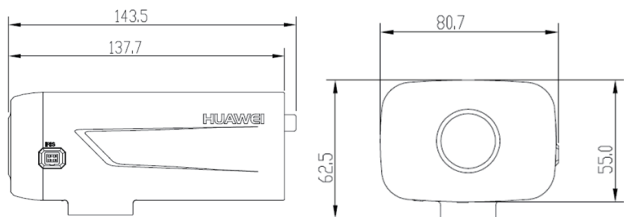

### 外观尺寸

单位: mm

### 技术参数

型号参数	IPC6112-D	IPC6112-P
<b>摄像机</b>		
图像传感器	1/3" 130万像素逐行扫描CMOS	
有效像素	1280(H) × 1024(V)	
最低照度	彩色: 0.007Lux (F1.2, AGC ON, 1/30快门, 50IRE), 0.01Lux (F1.4, AGC ON, 1/30快门, 50IRE) 黑白: 0.002Lux (F1.2, AGC ON, 1/30快门, 50IRE), 0.003Lux (F1.4, AGC ON, 1/30快门, 50IRE)	
日夜模式	ICR滤光片自动切换	
电子快门速度	1/16000秒 ~ 1/25 (1/30) 秒	
增益控制	支持	
白平衡	手动/自动/室内/室外/钠灯固定	
宽动态	支持	
背光补偿	支持	
数字降噪	2D/3D降噪智能自适应	
<b>镜头</b>		
镜头接口	镜头另配 (CS接口,带 CS/C转接环)	
镜头控制	自动光圈, DC驱动; 支持电动变焦镜头	
<b>功能</b>		
视频编码格式	H.264 Main Profile/Baseline Profile、MJPEG	
分辨率及帧率	1280 × 1024, 1280 × 960, 1280 × 720, 720 × 576, 720 × 480, 352 × 288, 352 × 240; H.264: 全帧率、20fps ~ 1fps; MJPEG: 5fps ~ 1fps	
视频码率	1024p/960p/720p: 512Kbps ~ 8Mbps, 720p: 512Kbps ~ 8Mbps, D1: 300Kbps ~ 4Mbps, CIF: 100Kbps ~ 1Mbps	
感兴趣区域编码	支持	
多路编码	可同时编码一路主码流和两路子码流	
动态码率	支持	
码流套餐	支持四组基本码流套餐、四组自定义码流套餐	
场景快速配置	支持四组典型场景ISP参数快速配置	
音频编码格式	G.711a/G.711u/G.726	
码流平滑	支持	
带宽自适应	支持	
IP地址过滤	支持黑白名单IP地址过滤	
通讯接口	1个RJ45 10/100M自适应以太网口, 1个RS-485接口	
报警接口	1路报警输入/1路报警输出, 凤凰接口	
音频接口	1路音频输入/1路音频输出, 3.5mm音频接口	
模拟视频接口	RCA接口, 1路CVBS复合模拟视频输出	
移动侦测	支持, 灵敏度可调	
前端接入协议	ONVIF 2.2, GB/T 28181, HUAWEI SDK	
网络协议	TCP,UDP,IPv4,DHCP, DNS, ICMP, IGMP, HTTP, HTTPS, SFTP, RTP, RTSP, RTCP, SIP, ARP, SSL, NTP, SNMP, 802.1x, QoS	
流方式	单播、组播	
并发访问用户	最多10个用户同时登陆, 最高同时获取2路1024P视频流	
网页本地录像	支持	
本地存储	支持Micro SD卡 (需另配), 最大容量32G, 速率等级不小于Class 4; 支持缓存补录	
安全模式	用户名和密码认证, 支持802.1x接入认证	
媒体安全	支持码流AES128/192/256加密	
告警联动	支持移动侦测告警、遮挡告警、开关量输入联动到开关量输出	
支持浏览器	支持IE8/IE9/IE10 (Windows XP/7/8)	
SDK开发	软件开发套件 (Linux/Windows C/C++ SDK)	
其它功能	QoS设置、MTU可设置、图像镜像、OSD、隐私遮挡	
<b>一般规范</b>		
电源	DC12V ± 25%, DC24V ± 25%, AC24V ± 30%	DC12V ± 25%, POE 802.3af, 适配器和PoE互为热备
功耗	2.5W典型功耗, 4W最大功耗 (IR-CUT切换)	
工作环境	工作温度: -10℃ ~ 60℃; 工作湿度: 湿度小于90%(无凝露)	
重量	450g	
尺寸(mm)	物理尺寸143.5 × 80.7 × 62.5	