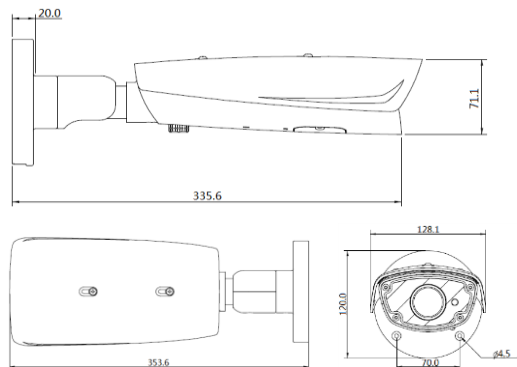

### 产品特性

- 智能红外灯功率调节，最大红外距离30米
- 红外灯光线不可见，实现隐蔽监控
- 内置电动变焦、电动对焦镜头，支持手动对焦、自动对焦、一键对焦和同步对焦
- 宽高比为9:16的图像分辨率
- ROI感兴趣区域编码
- 去雾
- 码流平滑、带宽自适应、MTU设置和QoS设置
- IP地址过滤、码流AES加密、802.1x接入认证
- ISP套餐、码流套餐快速配置
- ISP套餐计划设置
- 宽工作电压范围、超宽工作温度范围
- DC/AC供电方式，支持PoE
- 系统双备，升级更快、更安全

### 外观尺寸

单位: mm